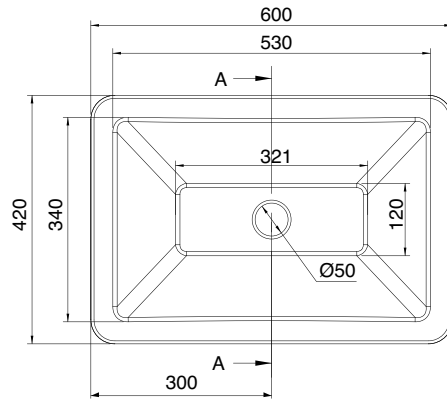

SEZIONE A-A