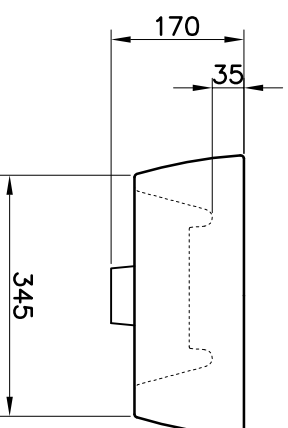

SÉRIE: POP  
DESCRIÇÃO: LAVA-MÃOS 36  
CÓDIGO: PPLV0  
REVISÃO: -

Os produtos apresentados seguem especificações técnicas internas do Sanitana SA.  
As dimensões são meramente indicativas. Reservamos o direito de fazer alterações técnicas que permitam melhorar a funcionalidade dos nossos produtos sem aviso prévio.  
The presented products follow technical specifications from Sanitana SA.  
The dimensions on the pieces are merely a reference. We reserve the right to introduce technical improvements in our products without previous advice.