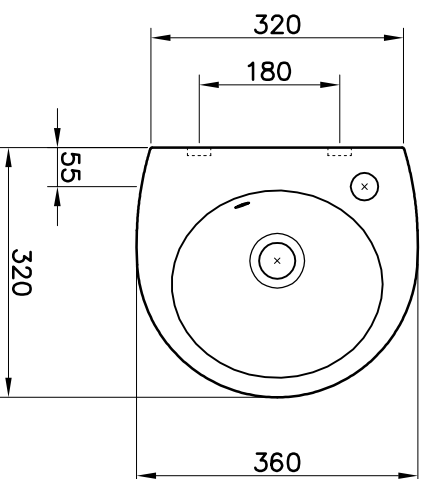

SÉRIE: POP  
DESCRIÇÃO: LAVA-MÃOS 36  
CÓDIGO: PPLV0  
REVISÃO: -

Os produtos apresentados seguem especificações técnicas internas do Sanitana SA.  
As dimensões são meramente indicativas. Reservamos o direito de fazer alterações técnicas que permitam melhorar a funcionalidade dos nossos produtos sem aviso prévio.  
The presented products follow technical specifications from Sanitana SA.  
The dimensions on the pieces are merely a reference. We reserve the right to introduce technical improvements in our products without previous advice.