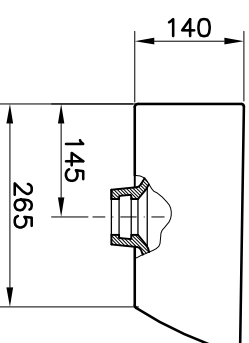

SÉRIE: POP  
DESCRIÇÃO: LAVA-MÃOS 36  
CÓDIGO: PPLV0  
REVISÃO: -

Os produtos apresentados seguem especificações técnicas internas do Sanitana SA.  
As dimensões são meramente indicativas. Reservamos o direito de fazer alterações técnicas que permitam melhorar a funcionalidade dos nossos produtos sem aviso prévio.  
The presented products follow technical specifications from Sanitana SA.  
The dimensions on the pieces are merely a reference. We reserve the right to introduce technical improvements in our products without previous advice.