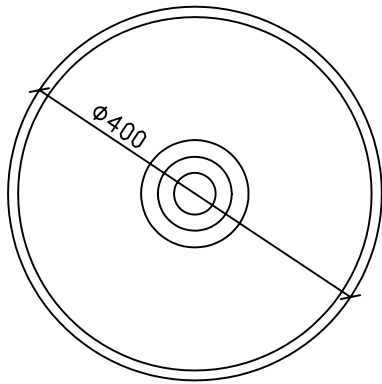

Art. 7104 Lavabo d'appoggio diam.400mm h440mm
Peso 15 Kg

Vista dall'alto

Sezione

Vista frontale

Vista parte d'appoggio