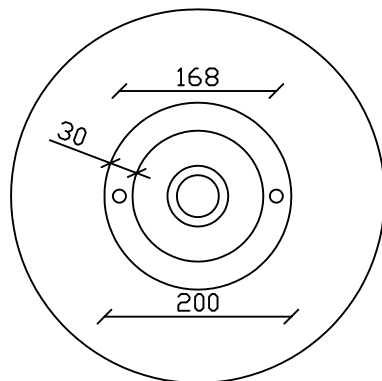

Art. 7104 Lavabo d'appoggio diam.400mm h440mm
Peso 15 Kg

Vista dall'alto

Sezione

Vista frontale

Vista parte d'appoggio