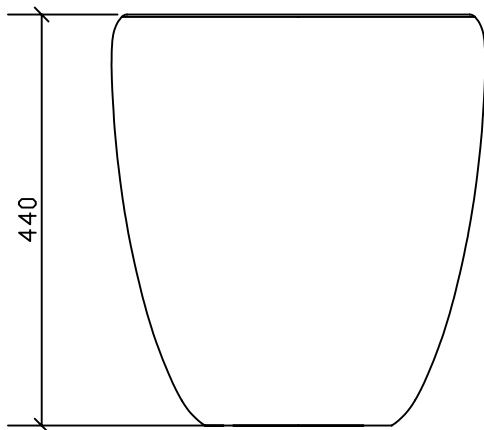

Art. 7104 Lavabo d'appoggio diam.400mm h440mm
Peso 15 Kg

Vista dall'alto

Sezione

Vista frontale

Vista parte d'appoggio