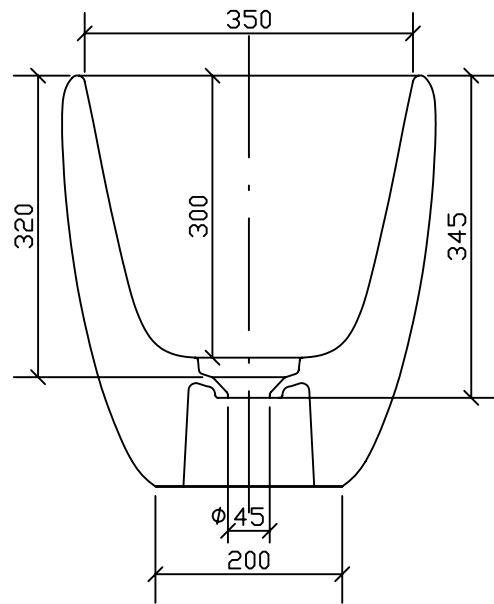

Art. 7104 Lavabo d'appoggio diam.400mm h440mm
Peso 15 Kg

Vista dall'alto

Sezione

Vista frontale

Vista parte d'appoggio