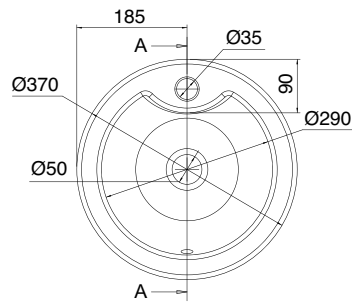

SEZIONE A-A