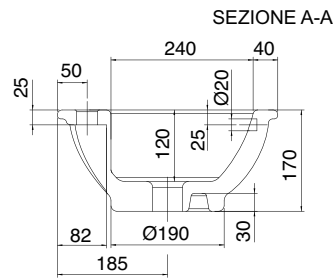

TULI'

Art. 8001 - Ø37 - 8 Kg

Lavabo da appoggio, predisposto per rubinetteria monoforo
Lay-on washbasin, configured for single-hole tap set
Lavabo à poser, conçu pour robinetterie monotrou
Aufsatzwaschbecken, ausgelegt für 1-Loch-Armatur

TOPS

LINE:
Art. 420 - Art. 410 - Art. 400

BRIO SISTEM:
Art. 230 - Art. 130 - Art. 120 - Art. 110

ANTIKA:
Art. 600 - Art. 610

SEZIONE A-A