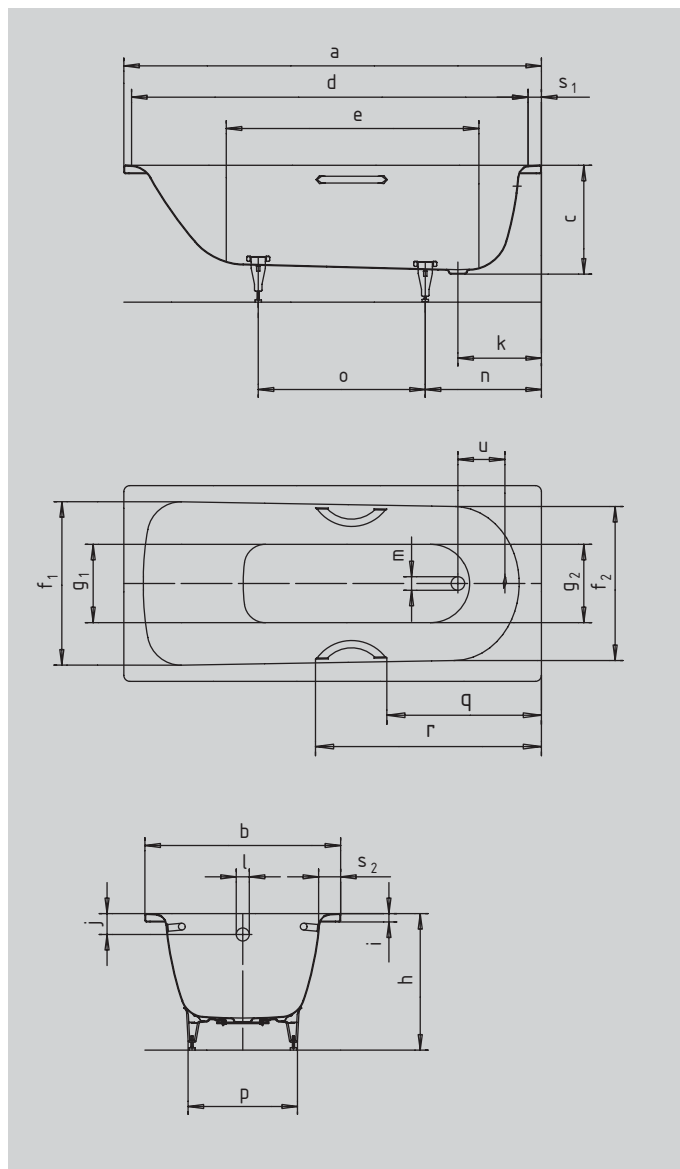

SANIFORM PLUS

SANIFORM PLUS STAR

- one-seater bathtub with waste at foot end
- classic four-cornered model
- made of Kaldewei steel enamel 3.5 mm
- also available with handles

Similar illustration

Model No.		360-1/ 330	361-1/ 331	362-1/ 332	363-1/ 335	371-1/ 334	372-1/ 333	373-1/ 336	374/ 338	375-1/ 337
External length	a	1400	1500	1600	1700	1700	1600	1700	1750	1800 mm
External width	b	700	700	700	700	730	750	750	750	800 mm
Depth	c	410	410	410	410	410	410	410	430	430 mm
Internal length (top)	d	1230	1330	1430	1530	1530	1430	1530	1630	1630 mm
Internal length (bottom)	e	850	950	1050	1150	1150	1050	1150	1200	1250 mm
Internal width (top)	f ₁ ; f ₂	550; 530	550; 530	550; 530	550; 530	550; 530	600; 580	600; 580	630; 560	675; 640 mm
Internal width (bottom)	g ₁ ; g ₂	390; 350	390; 350	390; 350	390; 350	390; 350	440; 400	440; 400	430; 380	520; 450 mm
Height with feet	h	535-555	535-555	535-555	535-555	535-555	535-555	535-555	560-580	550-580 mm
Height of rim	i	32	32	32	32	32	32	32	32	32 mm
Distance top edge to centre of overflow hole	j	63	63	63	63	63	63	63	70	75 mm
Distance tub edge to centre of drain hole	k	310	320	310	310	310	310	310	285	310 mm
Diameter of overflow hole	l	52	52	52	52	52	52	52	52	52 mm
Diameter of drain hole	m	52	52	52	52	52	52	52	52	52 mm
Distance foot end of tub edge to centre of foot	n	455	445	450	450	450	445	445	450	470 mm
Distance between the feet	o	445	555	600	740	740	640	750	640	830 mm
Max. width of feet	p	380	380	380	380	370	430	430	430	480 mm
Distance tub edge (foot end) to where handle starts	q	484,5	534,5	584,5	634,5	634,5	584,5	634,5	634,5	684,5 mm
Distance tub edge (foot end) to where handle ends	r	758,5	808,5	858,5	908,5	908,5	858,5	908,5	908,5	958,5 mm
Width of rim (foot end; lengthwise)	s ₁ ; s ₂	70; 75	70; 75	70; 75	70; 75	85; 90	70; 75	70; 75	60; 55	70; 75 mm
Distance between centre holes	u	212	222	212	212	212	218	218	221	216 mm
Water volume** in litres		67	82	93	111	111	107	123	145	150
Weight of the enamelled bath tub in kg		40	40	47	48	49	47	50	55	55
Anti-slip		Ø 288	Ø 288	Ø 288	Ø 288	Ø 288	Ø 288	Ø 288	Ø 288	Ø 288 mm
Full anti-slip		600 x 220	600 x 220	600 x 220	850 x 240	850 x 240	600 x 220	900 x 300	600 x 220	900 x 300 mm