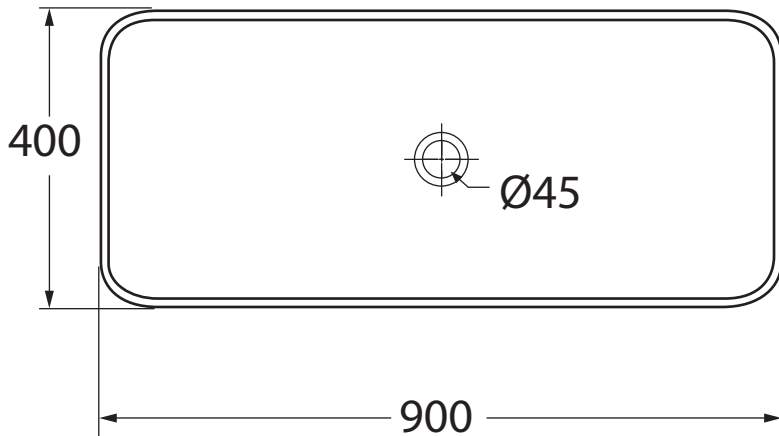

# TUL 90x40 IN

Lavabo da appoggio / incasso  
Over counter / inset washbasin

Dimensioni/dimensions: 90x40xH14 cm  
Peso/weight: 20,5 kg

dima per mobili  
shapes for furniture suppliers