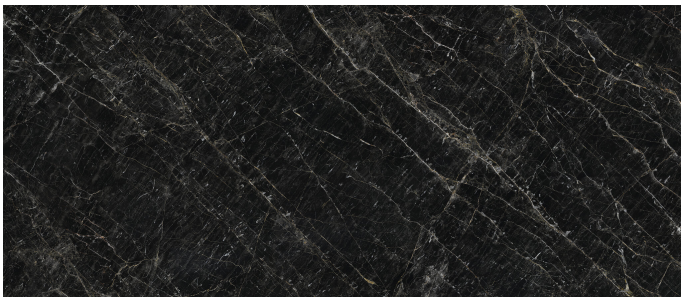

# Serie **Absolute**

# Absolute Black Pulido 120x280 Rc

120x280 RC

## Datos técnicos

Serie: ABSOLUTE  
 Producto: Absolute Black Pulido 120x280 Rc  
 Formato: 120x280 RC  
 Grupo Ventas:  
 Tipo : PORCELANICO

Tipo pasta: Masa Coloreada  
 Deslizamiento R:  
 Clase: Clase 0  
 UPEC:  
 Acabado: PULIDO