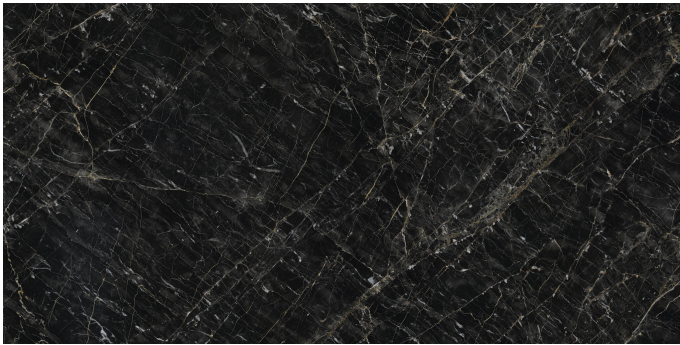

Serie **Absolute**

Absolute Black Pulido Granilla 60x120 Rc

60x120 RC

Datos técnicos

Serie: ABSOLUTE

Producto: Absolute Black Pulido Granilla 60x120 Rc

Formato: 60x120 RC

Grupo Ventas: