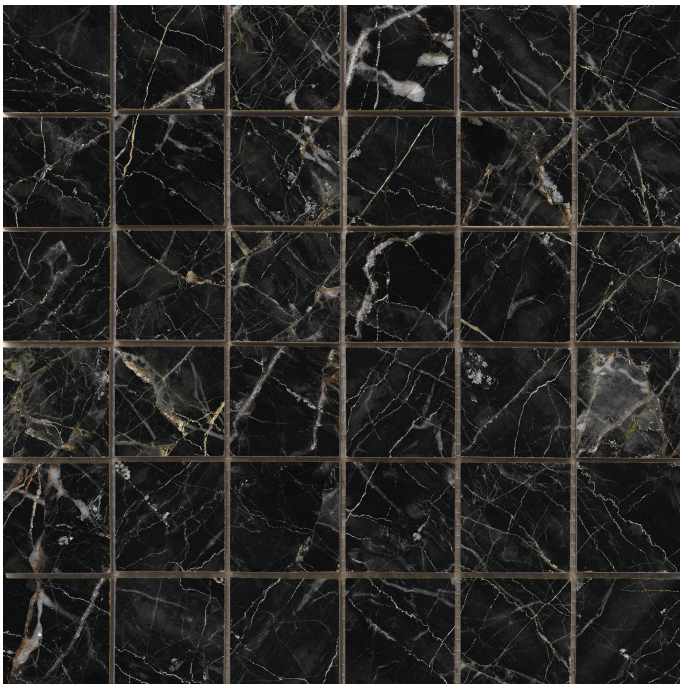

# Absolute Mosaico Black Pulido 30x30

30x30

## Datos técnicos

Serie: ABSOLUTE  
 Producto: Absolute Mosaico Black Pulido 30x30  
 Formato: 30x30  
 Grupo Ventas:  
 Tipo : PORCELANICO

Tipo pasta:  
 Deslizamiento R:  
 Clase: Clase 0  
 UPEC:  
 Acabado: PULIDO