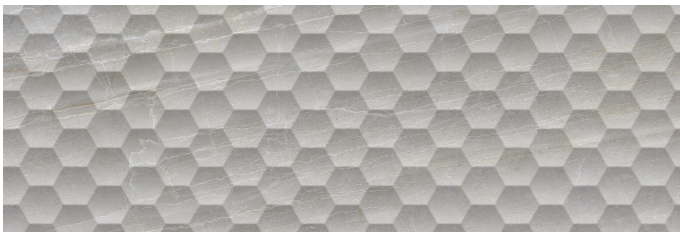

Serie Caledonia

Caledonia Eden Pearl Brillo 30x90 Rc

30x90 RC

Datos técnicos

Serie: CALEDONIA

Producto: Caledonia Eden Pearl Brillo 30x90 Rc

Formato: 30x90 RC

Grupo Ventas:

Tipo : REVESTIMIENTO

Tipo pasta: Pasta Blanca

Deslizamiento R:

Clase: Clase 0

UPEC:

Acabado: BRILLO

Formato	Tipo producto	Pzs./caja	m2/caja	Kg/caja	Cajas/palet	M2/Palet	Kg/palet
30x90 RC	Relieve	4	1,080	19,354	63,000	68,040	1219,302