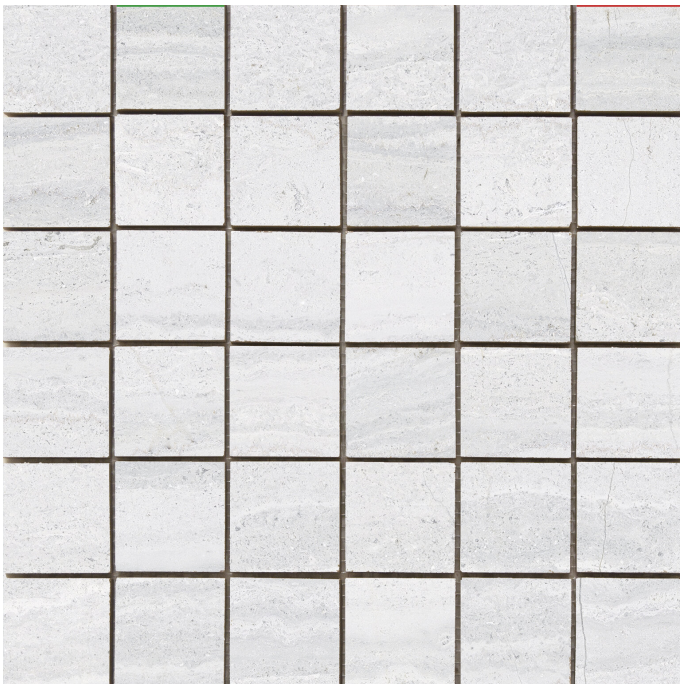

Serie **Tuscany**

Tuscany Mosaico White Brillo 30x30

30x30

Datos técnicos

Serie: TUSCANY
 Producto: Tuscany Mosaico White Brillo 30x30
 Formato: 30x30
 Grupo Ventas:
 Tipo : PORCELANICO

Tipo pasta:
 Deslizamiento R:
 Clase: Clase 0
 UPEC:
 Acabado: BRILLO

Formato	Tipo producto	Pzs./caja	m2/caja	Kg/caja	Cajas/palet	M2/Palet	Kg/palet
30x30	MOSAICO	9	0,000	17,100	0,000	0,000	0,000

Aviso: el contenido de esta lista de embalajes es de carácter orientativo, los contenidos de los embalajes pueden variar. Por favor, consulte con nuestros comerciales para su relación exacta