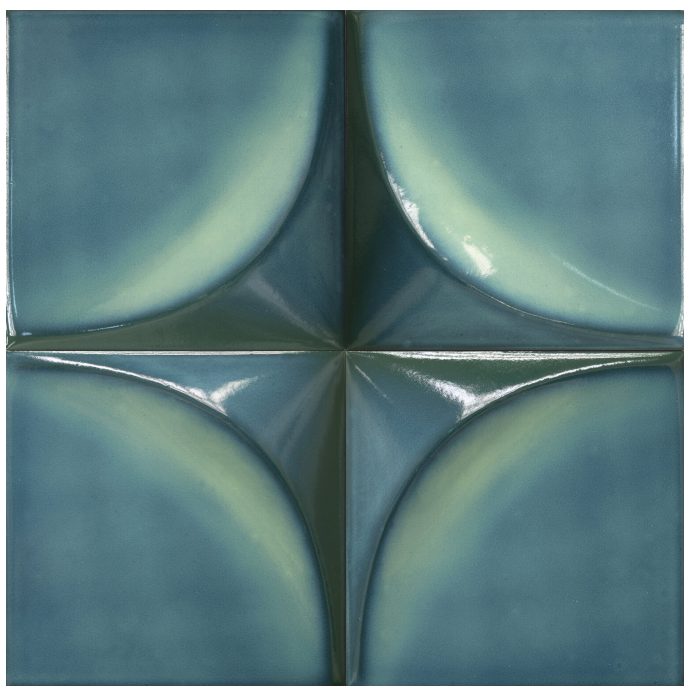

# Serie **Vertex**

# Vertex Curve Turquoise Brillo 15x15

15x15

## Datos técnicos

Serie: VERTEX  
 Producto: Vertex Curve Turquoise Brillo 15x15  
 Formato: 15x15  
 Grupo Ventas:  
 Tipo : REVESTIMIENTO

Tipo pasta: Pasta Blanca  
 Deslizamiento R:  
 Clase: Clase 0  
 UPEC:  
 Acabado: BRILLO