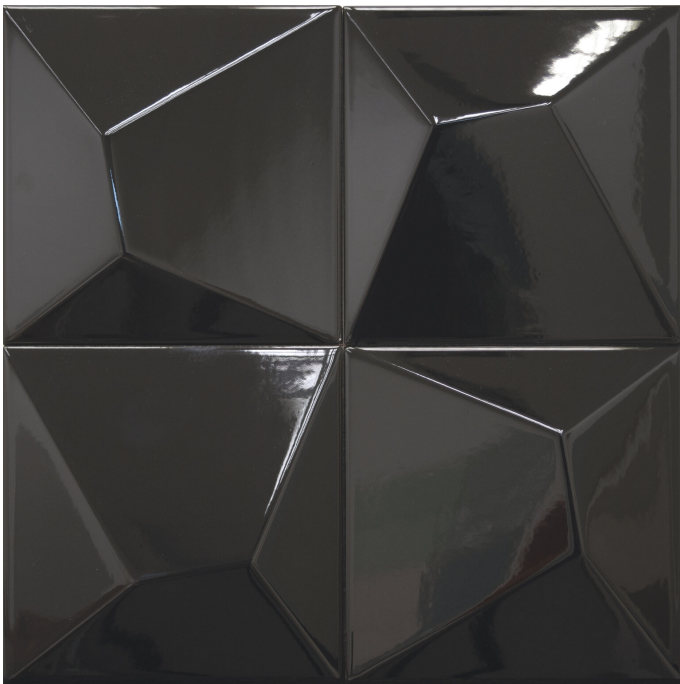

Serie **Vertex**

Vertex Line Black Brillo 15x15

15x15

Datos técnicos

Serie: VERTEX
 Producto: Vertex Line Black Brillo 15x15
 Formato: 15x15
 Grupo Ventas:
 Tipo : REVESTIMIENTO

Tipo pasta: Pasta Blanca
 Deslizamiento R:
 Clase: Clase 0
 UPEC:
 Acabado: BRILLO