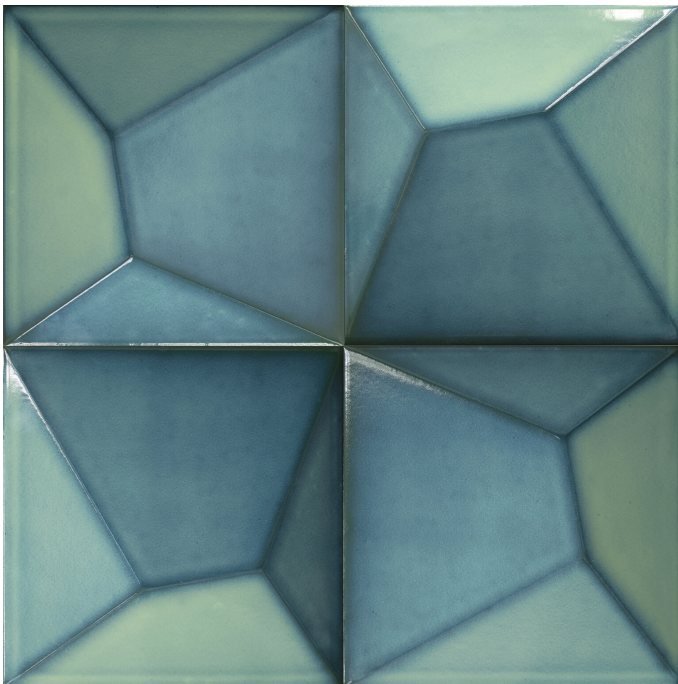

Serie **Vertex**

Vertex Line Turquoise Brillo 15x15

15x15

Datos técnicos

Serie: VERTEX
 Producto: Vertex Line Turquoise Brillo 15x15
 Formato: 15x15
 Grupo Ventas:
 Tipo : REVESTIMIENTO

Tipo pasta: Pasta Blanca
 Deslizamiento R:
 Clase: Clase 0
 UPEC:
 Acabado: BRILLO