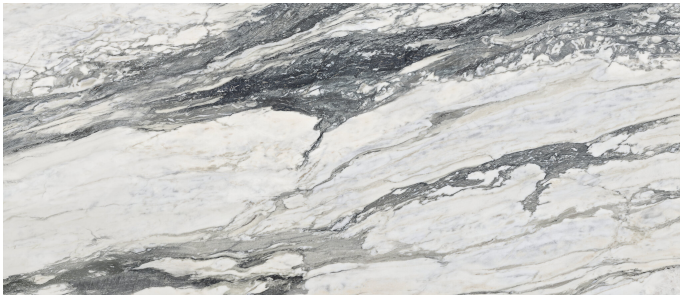

# Serie **Thasos**

# Thasos White Pulido 120x280 Rc

120x280 RC

## Datos técnicos

Serie: THASOS  
 Producto: Thasos White Pulido 120x280 Rc  
 Formato: 120x280 RC  
 Grupo Ventas:  
 Tipo : PORCELANICO

Tipo pasta: Masa Coloreada  
 Deslizamiento R:  
 Clase: Clase 0  
 UPEC:  
 Acabado: PULIDO