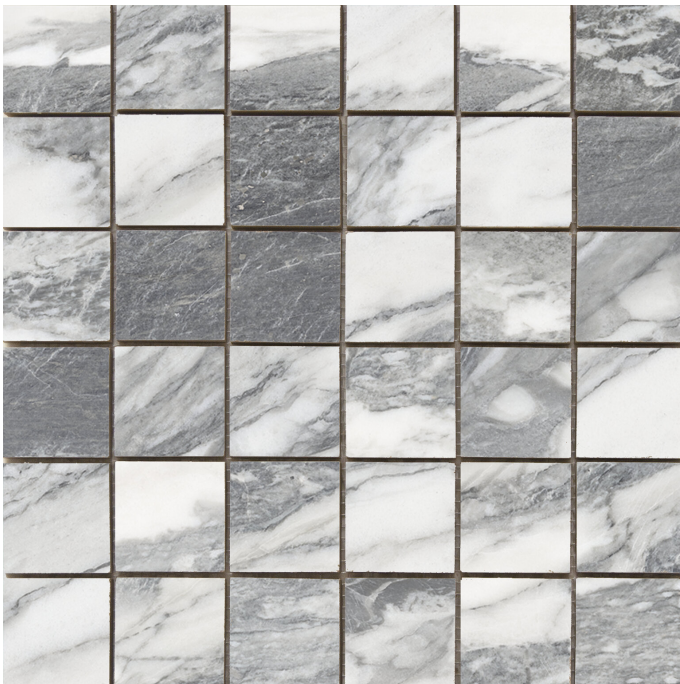

Serie **Thasos**

Thasos Mosaico White Pulido 30x30

30x30

Datos técnicos

Serie: THASOS
 Producto: Thasos Mosaico White Pulido 30x30
 Formato: 30x30
 Grupo Ventas:
 Tipo : PORCELANICO

Tipo pasta:
 Deslizamiento R:
 Clase: Clase 0
 UPEC:
 Acabado: PULIDO