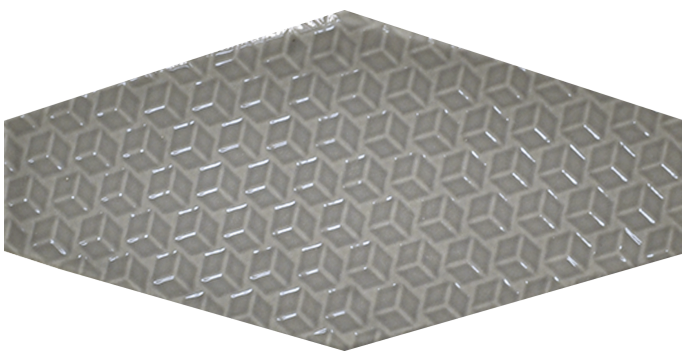

Serie **Viena**

Viena Decor Graphite Brillo 10x20

10x20

Datos técnicos

Serie: VIENA
 Producto: Viena Decor Graphite Brillo 10x20
 Formato: 10x20
 Grupo Ventas:
 Tipo : REVESTIMIENTO

Tipo pasta: Pasta Blanca
 Deslizamiento R:
 Clase: Clase 0
 UPEC:
 Acabado: BRILLO