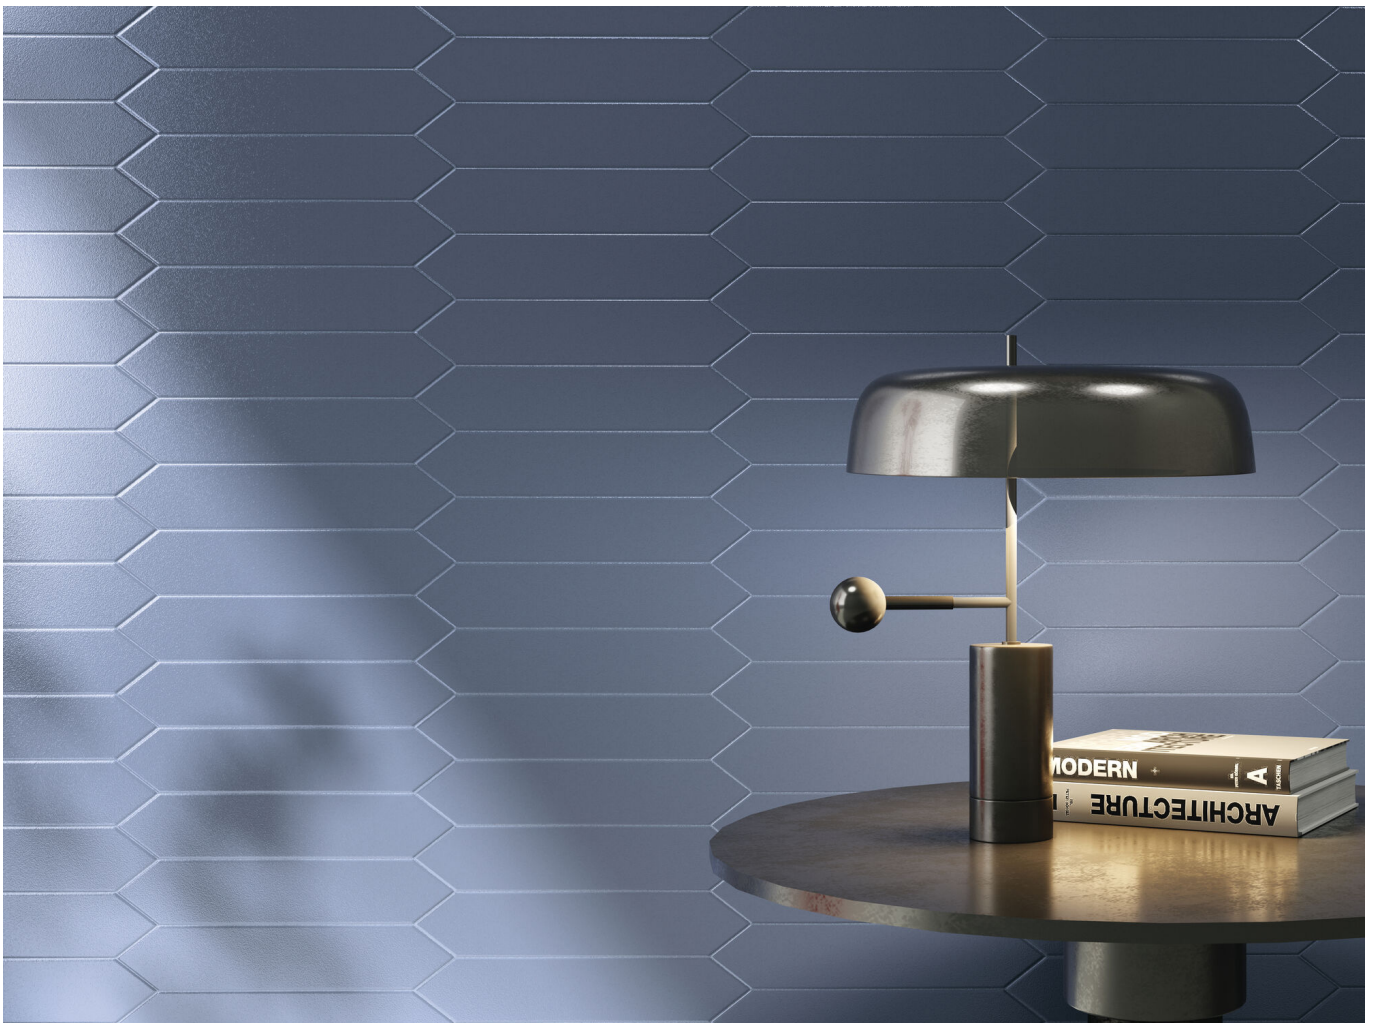

Serie **Timeless**

Timeless Picket Marine Mate 6,5x33,2

6,5x33,2

Datos técnicos

Serie: TIMELESS
 Producto: Timeless Picket Marine Mate 6,5x33,2
 Formato: 6,5x33,2
 Grupo Ventas:
 Tipo : REVESTIMIENTO

Tipo pasta: Pasta Blanca
 Deslizamiento R:
 Clase: Clase 1
 UPEC:
 Acabado: MATE