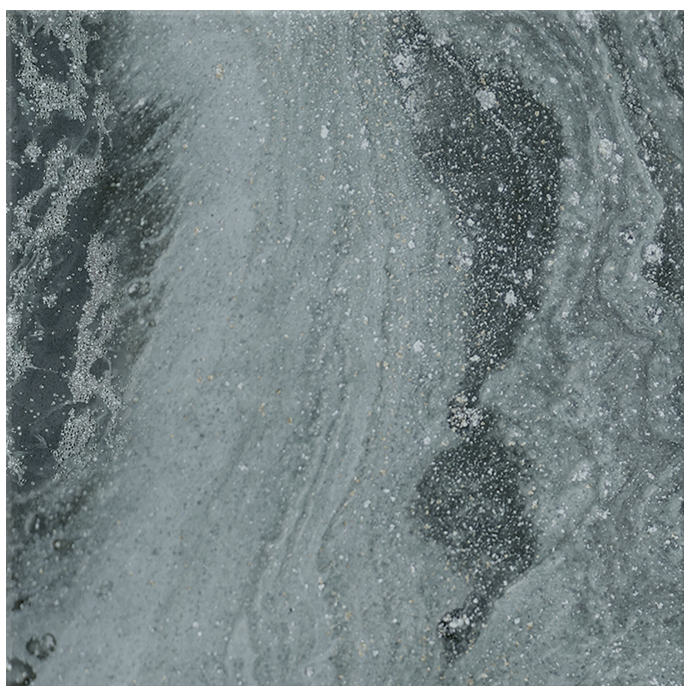

Serie **Swirl**

Los resultados mostrados representan una aproximación orientativa. Este documento no constituye una relación contractual. Para realizar pedidos o consultar disponibilidad de los productos, póngase en contacto con la empresa.

Swirl Turquoise Brillo 15x15

15x15 SL

Datos técnicos

Serie: SWIRL

Producto: Swirl Turquoise Brillo 15x15

Formato: 15x15 SL

Grupo Ventas:

Tipo : GRES PORCELANICO