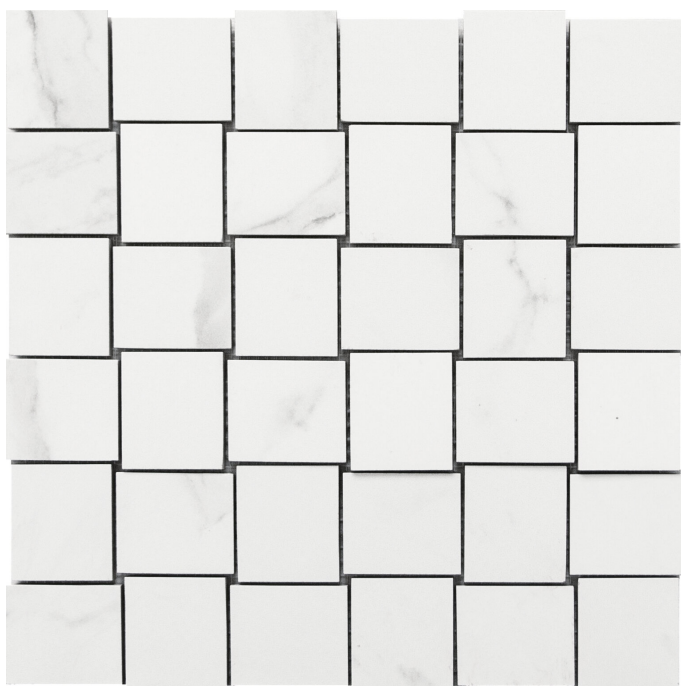

Serie Statuario

Statuario Basket Weave Mate 30x30

30x30

Datos técnicos

Serie: STATUARIO
 Producto: Statuario Basket Weave Mate 30x30
 Formato: 30x30
 Grupo Ventas:
 Tipo : PORCELANICO

Tipo pasta:
 Deslizamiento R:
 Clase: Clase 1
 UPEC:
 Acabado: MATE