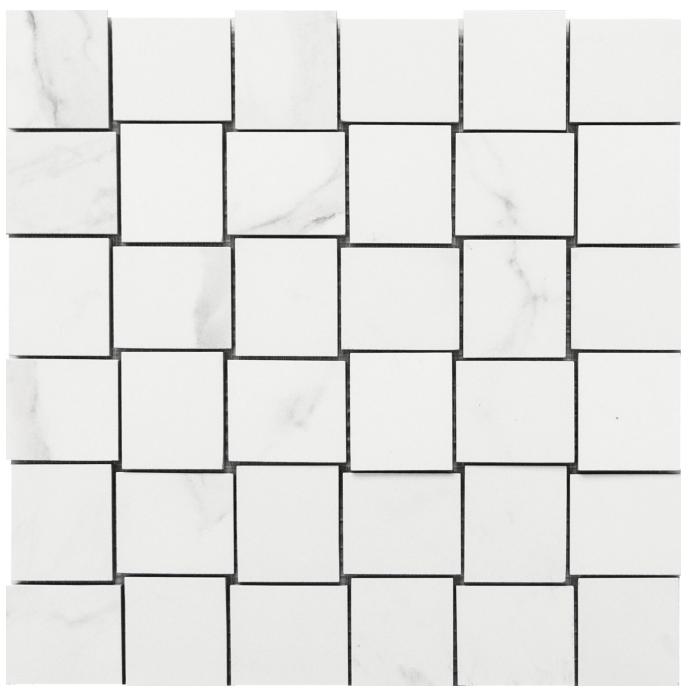

Serie **Statuario**

Statuario Basket Weave Pulido 30x30

30x30

Datos técnicos

Serie: STATUARIO
 Producto: Statuario Basket Weave Pulido 30x30
 Formato: 30x30
 Grupo Ventas:
 Tipo : PORCELANICO

Tipo pasta:
 Deslizamiento R:
 Clase: Clase 0
 UPEC:
 Acabado: PULIDO