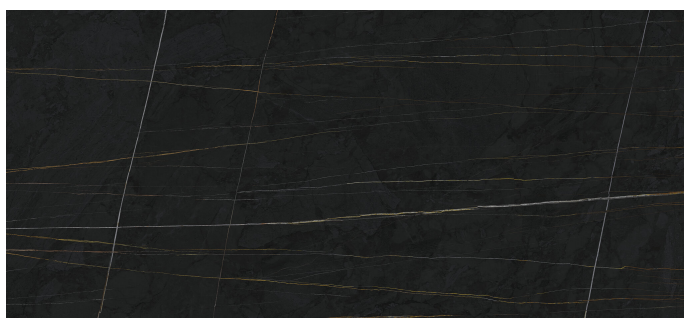

Serie Sahara

Sahara Noir Mate 120x260 Rc

120x260 RC

Datos técnicos

Serie: SAHARA
 Producto: Sahara Noir Mate 120x260 Rc
 Formato: 120x260 RC
 Grupo Ventas:
 Tipo : PORCELANICO

Tipo pasta: Masa Coloreada
 Deslizamiento R:
 Clase: Clase 1
 UPEC:
 Acabado: MATE