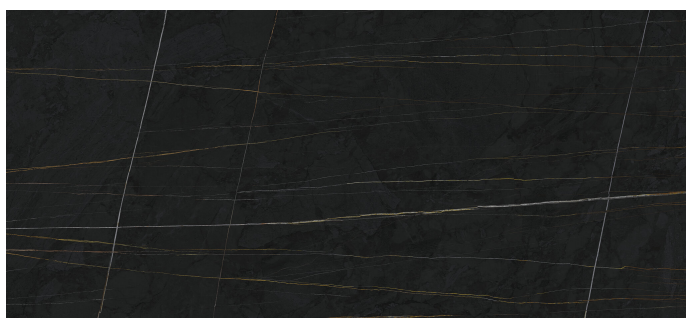

Serie Sahara

Sahara Noir Pulido Granilla 120x260 Rc

120x260 RC

Datos técnicos

Serie: SAHARA

Producto: Sahara Noir Pulido Granilla 120x260 Rc

Formato: 120x260 RC

Grupo Ventas:

Tipo : PORCELANICO

Tipo pasta: Masa Coloreada

Deslizamiento R:

Clase: Clase 0

UPEC:

Acabado: PULIDO PREMIUM

Formato	Tipo producto	Pzs./caja	m2/caja	Kg/caja	Cajas/palet	M2/Palet	Kg/palet
120x260 RC	Base	1	3,120	50,419	18,000	56,160	907,542