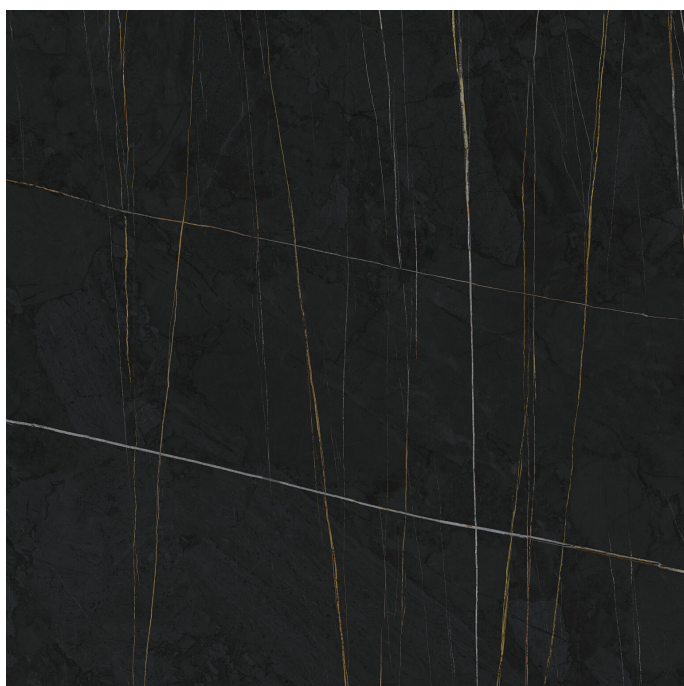

# Serie Sahara

# Sahara Noir Mate 120x120 SI Rc

120x120 SL RC

## Datos técnicos

Serie: SAHARA

Producto: Sahara Noir Mate 120x120 SI Rc

Formato: 120x120 SL RC

Grupo Ventas:

Tipo : PORCELANICO

Tipo pasta: Masa Coloreada

Deslizamiento R: