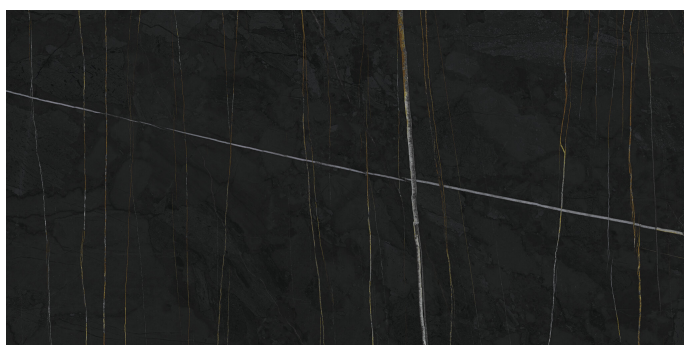

Serie Sahara

Sahara Noir Mate 60x120 Rc

60x120 RC

Datos técnicos

Serie: SAHARA

Producto: Sahara Noir Mate 60x120 Rc

Formato: 60x120 RC

Grupo Ventas:

Tipo : PORCELANICO

Tipo pasta: Masa Coloreada

Deslizamiento R:

Clase: Clase 1

UPEC:

Acabado: MATE

Formato	Tipo producto	Pzs./caja	m2/caja	Kg/caja	Cajas/palet	M2/Palet	Kg/palet
60x120 RC	Base	2	1,440	32,299	32,000	46,080	1033,568