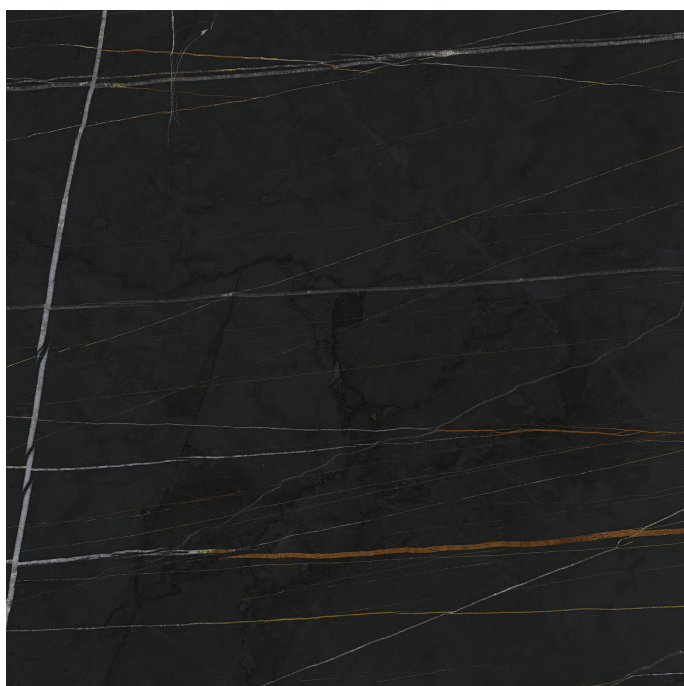

Serie Sahara

Sahara Noir Brillo 60x60

60x60 SL

Datos técnicos

Serie: SAHARA
 Producto: Sahara Noir Brillo 60x60
 Formato: 60x60 SL
 Grupo Ventas:
 Tipo : GRES PORCELANICO

Tipo pasta: Pasta Neutra
 Deslizamiento R:
 Clase: Clase 0
 UPEC:
 Acabado: BRILLO