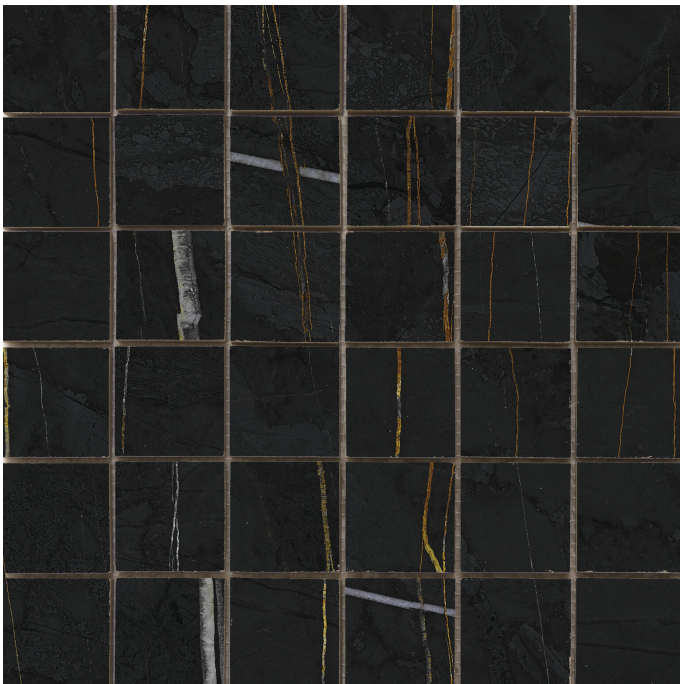

Serie Sahara

Sahara Mosaico Noir Pulido Granilla 30x30

30x30

Datos técnicos

Serie: SAHARA
 Producto: Sahara Mosaico Noir Pulido Granilla 30x30
 Formato: 30x30
 Grupo Ventas:
 Tipo : PORCELANICO

Tipo pasta:
 Deslizamiento R:
 Clase: Clase 0
 UPEC:
 Acabado: PULIDO PREMIUM