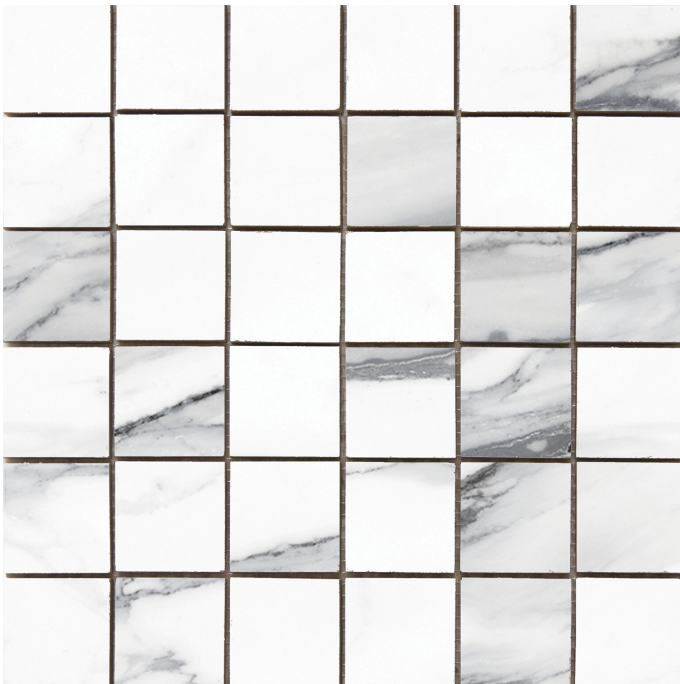

Serie Rubi

Rubi Mosaico White Pulido 30x30

30x30

Datos técnicos

Serie: RUBI
 Producto: Rubi Mosaico White Pulido 30x30
 Formato: 30x30
 Grupo Ventas:
 Tipo : PORCELANICO

Tipo pasta:
 Deslizamiento R:
 Clase: Clase 0
 UPEC:
 Acabado: PULIDO