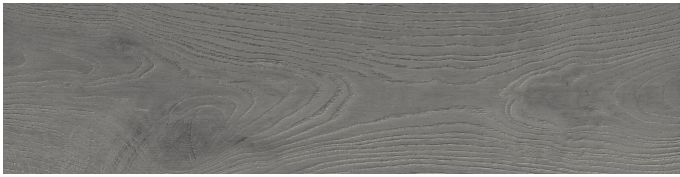

Serie **Rovere**

Rovere Pearl Mate 22,5x90 Antislip

22,5x90 SL

Datos técnicos

Serie: ROVERE
 Producto: Rovere Pearl Mate 22,5x90 Antislip
 Formato: 22,5x90 SL
 Grupo Ventas:
 Tipo : PORCELANICO

Tipo pasta: Pasta Neutra
 Deslizamiento R: R11
 Clase: Clase 3
 UPEC:
 Acabado: MATE