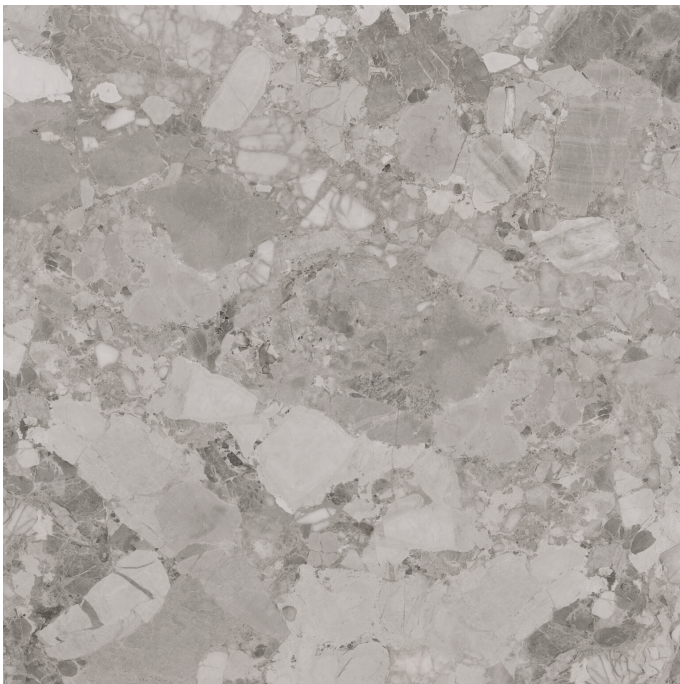

Serie **Realstone**

Realstone Grey Pulido 120x120 Rc

120x120 RC

Datos técnicos

Serie: REALSTONE
 Producto: Realstone Grey Pulido 120x120 Rc
 Formato: 120x120 RC
 Grupo Ventas:
 Tipo : PORCELANICO

Tipo pasta: Pasta Neutra
 Deslizamiento R:
 Clase: Clase 0
 UPEC:
 Acabado: PULIDO