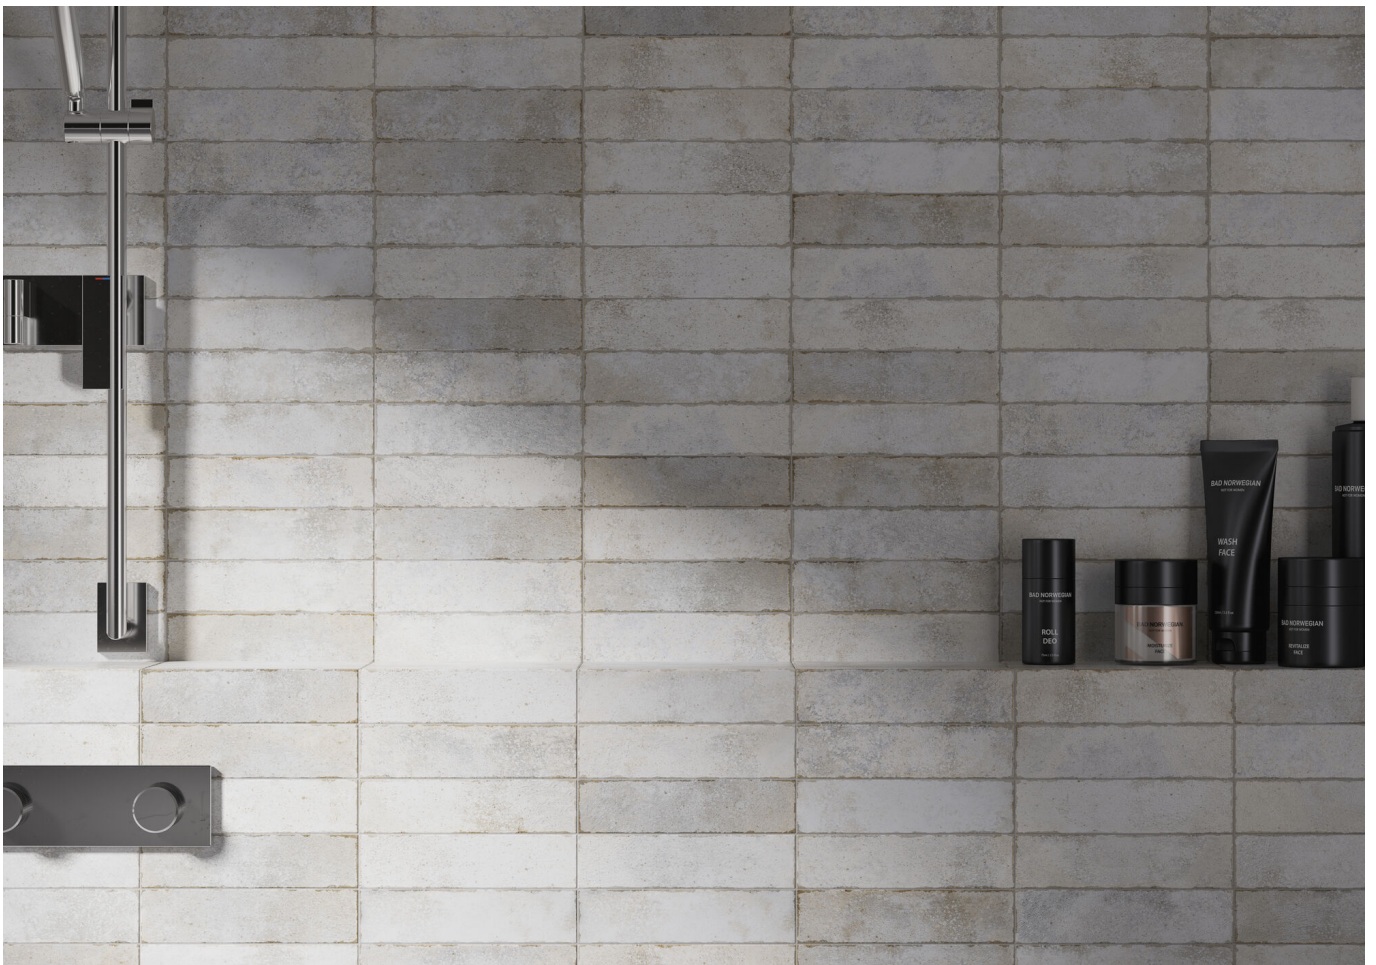

Serie Oken

Oken White Brillo 7,5x30

7,5x30

Datos técnicos

Serie: OKEN
 Producto: Oken White Brillo 7,5x30
 Formato: 7,5x30
 Grupo Ventas:
 Tipo : REVESTIMIENTO

Tipo pasta: Pasta Blanca
 Deslizamiento R:
 Clase: Clase 0
 UPEC:
 Acabado: BRILLO