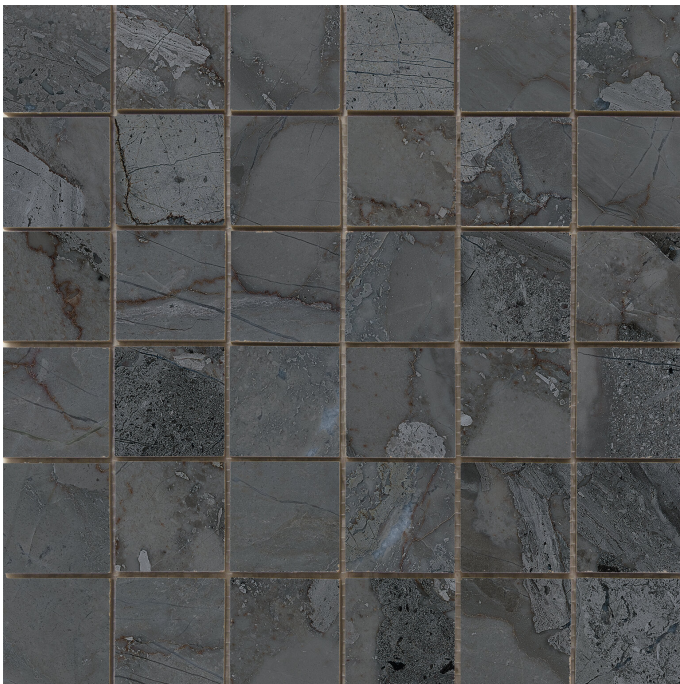

Serie **Kuartz**

Kuartz Mosaico Anthracite Mate 30x30

30x30

Datos técnicos

Serie: KUARTZ
 Producto: Kuartz Mosaico Anthracite Mate 30x30
 Formato: 30x30
 Grupo Ventas:
 Tipo : PORCELANICO

Tipo pasta:
 Deslizamiento R:
 Clase: Clase 1
 UPEC:
 Acabado: MATE