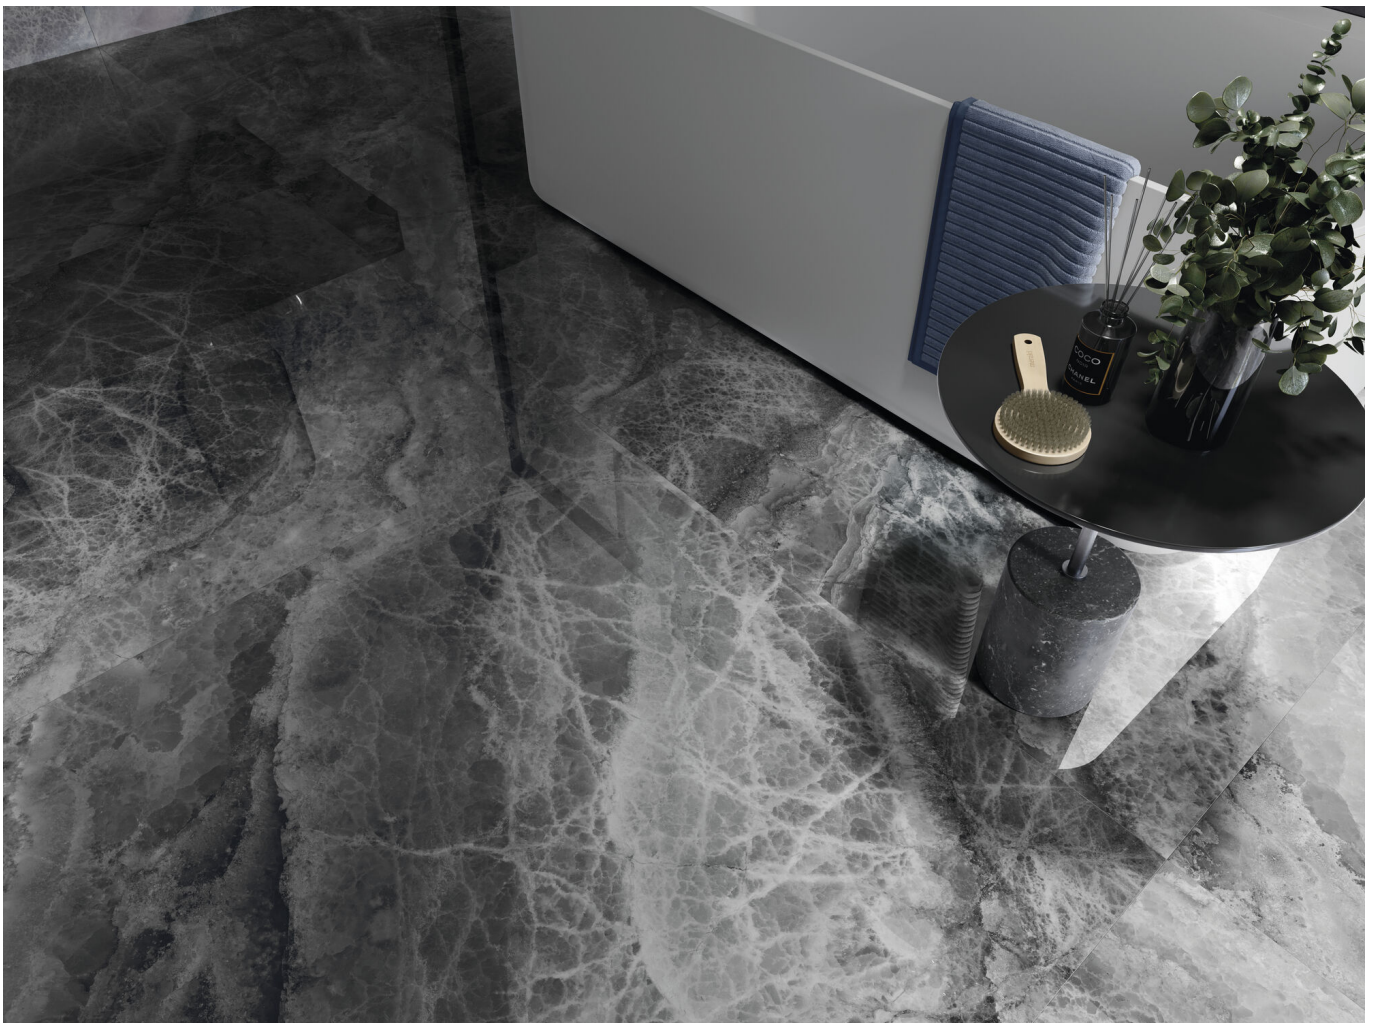

Serie **Lixium**

Lixium Black Pulido Granilla 120x120 Rc

120x120 RC

Datos técnicos

Serie: LIXIUM
 Producto: Lixium Black Pulido Granilla 120x120 Rc
 Formato: 120x120 RC
 Grupo Ventas:
 Tipo : PORCELANICO

Tipo pasta: Pasta Neutra
 Deslizamiento R:
 Clase: Clase 0
 UPEC:
 Acabado: PULIDO PREMIUM