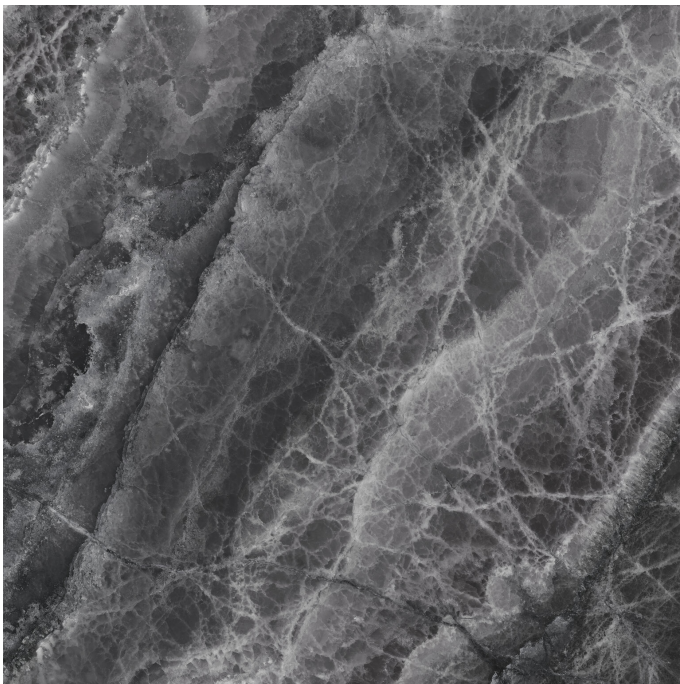

Serie **Lixium**

Lixium Black Pulido Granilla 120x120 Rc

120x120 RC

Datos técnicos

Serie: LIXIUM
 Producto: Lixium Black Pulido Granilla 120x120 Rc
 Formato: 120x120 RC
 Grupo Ventas:
 Tipo : PORCELANICO

Tipo pasta: Pasta Neutra
 Deslizamiento R:
 Clase: Clase 0
 UPEC:
 Acabado: PULIDO PREMIUM