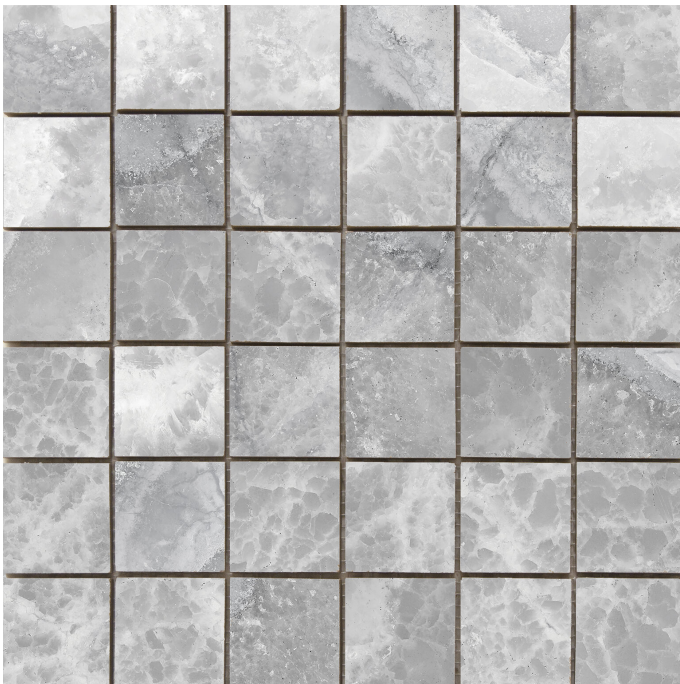

Serie Lixium

Lixium Mosaico Grey Pulido 30x30

30x30

Datos técnicos

Serie: LIXIUM
 Producto: Lixium Mosaico Grey Pulido 30x30
 Formato: 30x30
 Grupo Ventas:
 Tipo : PORCELANICO

Tipo pasta:
 Deslizamiento R:
 Clase: Clase 0
 UPEC:
 Acabado: PULIDO