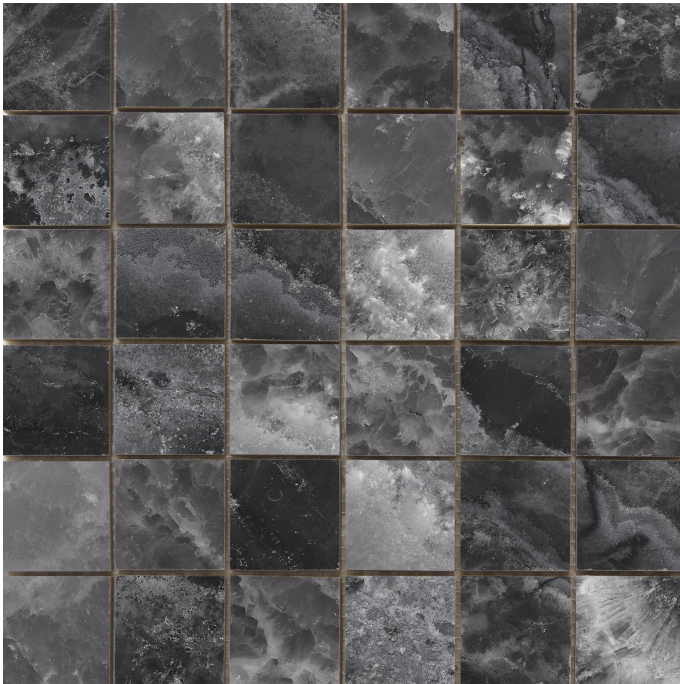

Serie Lixium

Lixium Mosaico Black Pulido 30x30

30x30

Datos técnicos

Serie: LIXIUM
 Producto: Lixium Mosaico Black Pulido 30x30
 Formato: 30x30
 Grupo Ventas:
 Tipo : PORCELANICO

Tipo pasta:
 Deslizamiento R:
 Clase: Clase 0
 UPEC:
 Acabado: PULIDO