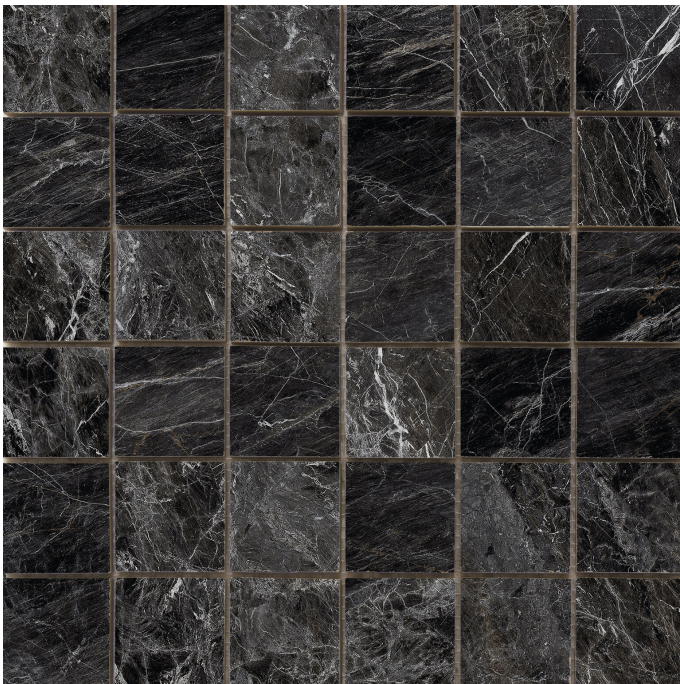

# Serie Maruba

## Maruba Mosaico Black Pulido 30x30

30x30

### Datos técnicos

Serie: MARUBA  
 Producto: Maruba Mosaico Black Pulido 30x30  
 Formato: 30x30  
 Grupo Ventas:  
 Tipo : PORCELANICO

Tipo pasta:  
 Deslizamiento R:  
 Clase: Clase 0  
 UPEC:  
 Acabado: PULIDO