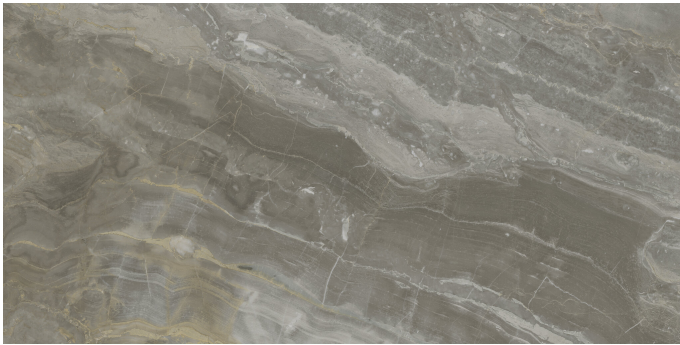

Serie **Luxury**

Luxury Nature Pulido 60x120 Rc

60x120 RC

Datos técnicos

Serie: LUXURY
 Producto: Luxury Nature Pulido 60x120 Rc
 Formato: 60x120 RC
 Grupo Ventas:
 Tipo : PORCELANICO

Tipo pasta: Pasta Neutra
 Deslizamiento R:
 Clase: Clase 0
 UPEC:
 Acabado: PULIDO