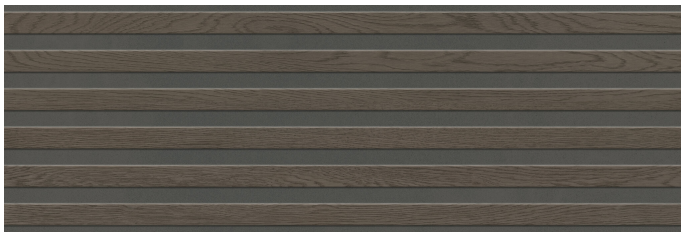

Serie Jarel

Jarel Wengue Mate 30x90 Xs Rc

30x90 XS RC

Datos técnicos

Serie: JAREL
 Producto: Jarel Wengue Mate 30x90 Xs Rc
 Formato: 30x90 XS RC
 Grupo Ventas:
 Tipo : REVESTIMIENTO

Tipo pasta: Pasta Blanca
 Deslizamiento R:
 Clase: Clase 1
 UPEC:
 Acabado: MATE

Formato	Tipo producto	Pzs./caja	m2/caja	Kg/caja	Cajas/palet	M2/Palet	Kg/palet
30x90 XS RC	Base	5	1,350	19,206	63,000	85,050	1209,978

Aviso: el contenido de esta lista de embalajes es de carácter orientativo, los contenidos de los embalajes pueden variar. Por favor, consulte con nuestros comerciales para su relación exacta