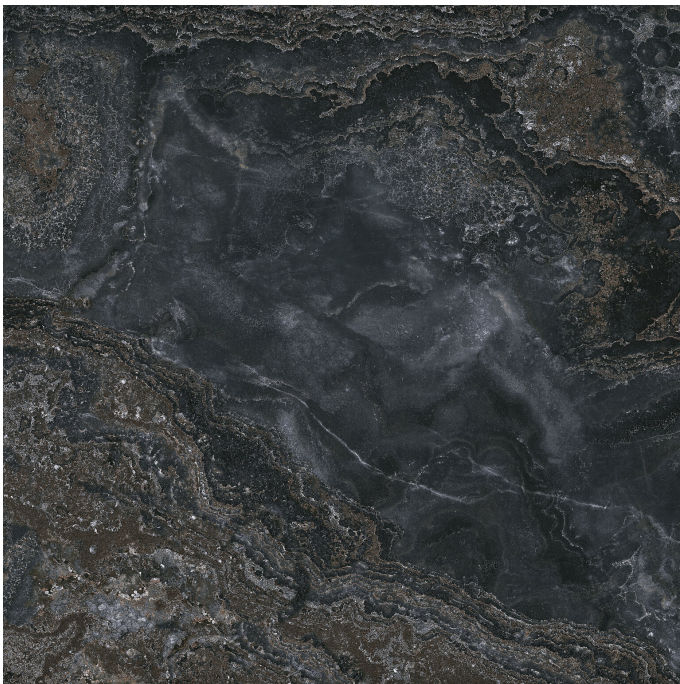

# Serie **Jewel**

# Jewel Black Pulido Granilla 120x120 Rc

120x120 RC

## Datos técnicos

Serie: JEWEL

Producto: Jewel Black Pulido Granilla 120x120 Rc

Formato: 120x120 RC

Grupo Ventas:

Tipo : PORCELANICO

Tipo pasta: Pasta Neutra

Deslizamiento R: