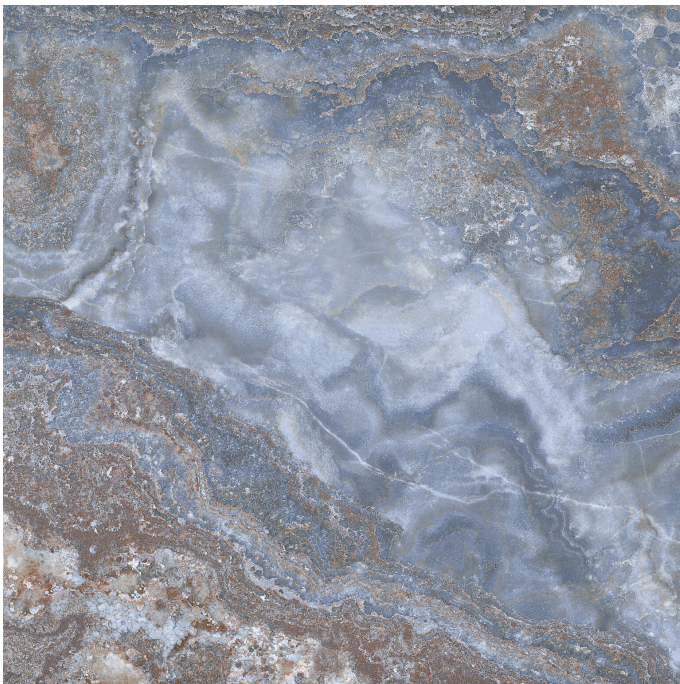

Serie Jewel

Jewel Blue Pulido Granilla 120x120 Rc

120x120 RC

Datos técnicos

Serie: JEWEL
 Producto: Jewel Blue Pulido Granilla 120x120 Rc
 Formato: 120x120 RC
 Grupo Ventas:
 Tipo : PORCELANICO

Tipo pasta: Pasta Neutra
 Deslizamiento R:
 Clase: Clase 0
 UPEC:
 Acabado: PULIDO PREMIUM