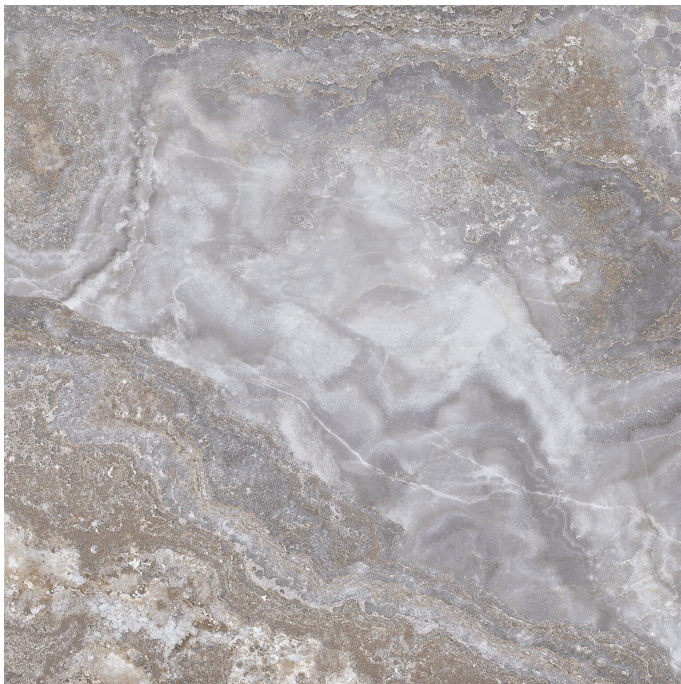

# Serie **Jewel**

# Jewel Grey Pulido Granilla 120x120 Rc

120x120 RC

## Datos técnicos

Serie: JEWEL  
 Producto: Jewel Grey Pulido Granilla 120x120 Rc  
 Formato: 120x120 RC  
 Grupo Ventas:  
 Tipo : PORCELANICO

Tipo pasta: Pasta Neutra  
 Deslizamiento R:  
 Clase: Clase 0  
 UPEC:  
 Acabado: PULIDO PREMIUM