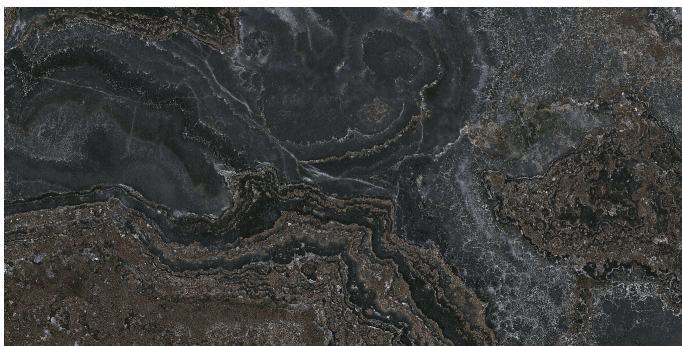

# Jewel Black Pulido Granilla 60x120 Rc

60x120 RC

## Datos técnicos

Serie: JEWEL  
 Producto: Jewel Black Pulido Granilla 60x120 Rc  
 Formato: 60x120 RC  
 Grupo Ventas:  
 Tipo : PORCELANICO

Tipo pasta: Pasta Neutra  
 Deslizamiento R:  
 Clase: Clase 0  
 UPEC:  
 Acabado: PULIDO PREMIUM