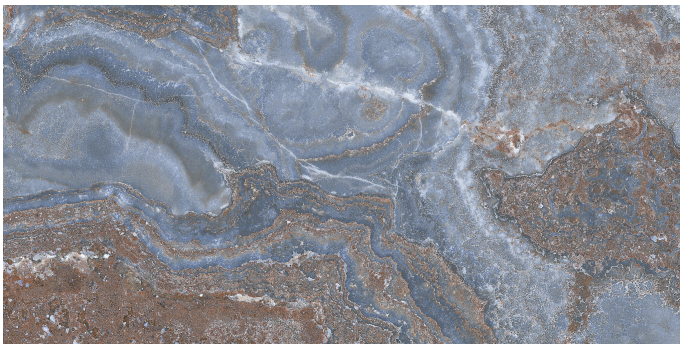

Serie Jewel

Jewel Blue Pulido Granilla 60x120 Rc

60x120 RC

Datos técnicos

Serie: JEWEL
 Producto: Jewel Blue Pulido Granilla 60x120 Rc
 Formato: 60x120 RC
 Grupo Ventas:
 Tipo : PORCELANICO

Tipo pasta: Pasta Neutra
 Deslizamiento R:
 Clase: Clase 0
 UPEC:
 Acabado: PULIDO PREMIUM