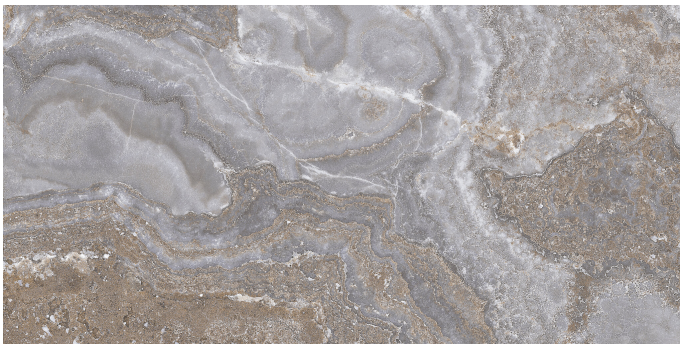

Serie Jewel

Jewel Grey Pulido Granilla 60x120 Rc

60x120 RC

Datos técnicos

Serie: JEWEL
 Producto: Jewel Grey Pulido Granilla 60x120 Rc
 Formato: 60x120 RC
 Grupo Ventas:
 Tipo : PORCELANICO

Tipo pasta: Pasta Neutra
 Deslizamiento R:
 Clase: Clase 0
 UPEC:
 Acabado: PULIDO PREMIUM