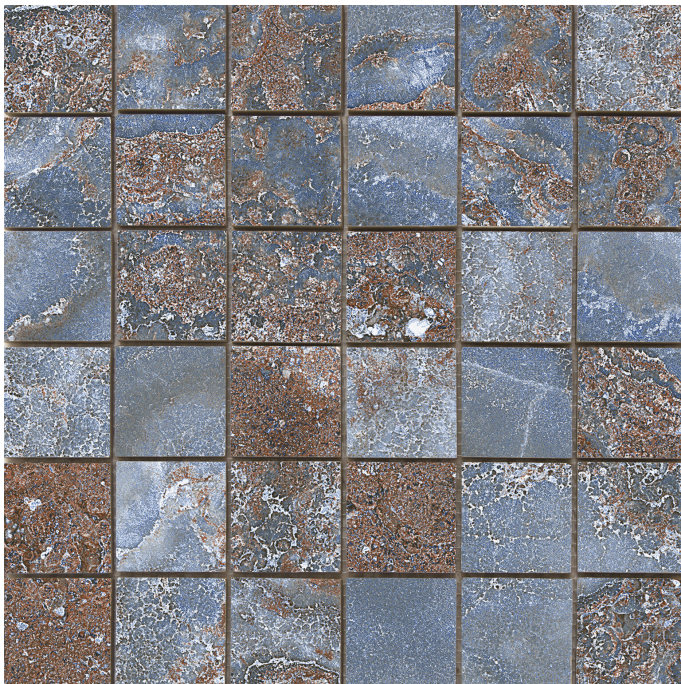

# Serie Jewel

# Jewel Mosaico Blue Pulido Granilla 30x30

30x30

## Datos técnicos

Serie: JEWEL  
 Producto: Jewel Mosaico Blue Pulido Granilla 30x30  
 Formato: 30x30  
 Grupo Ventas:  
 Tipo : PORCELANICO

Tipo pasta:  
 Deslizamiento R:  
 Clase: Clase 0  
 UPEC:  
 Acabado: PULIDO PREMIUM