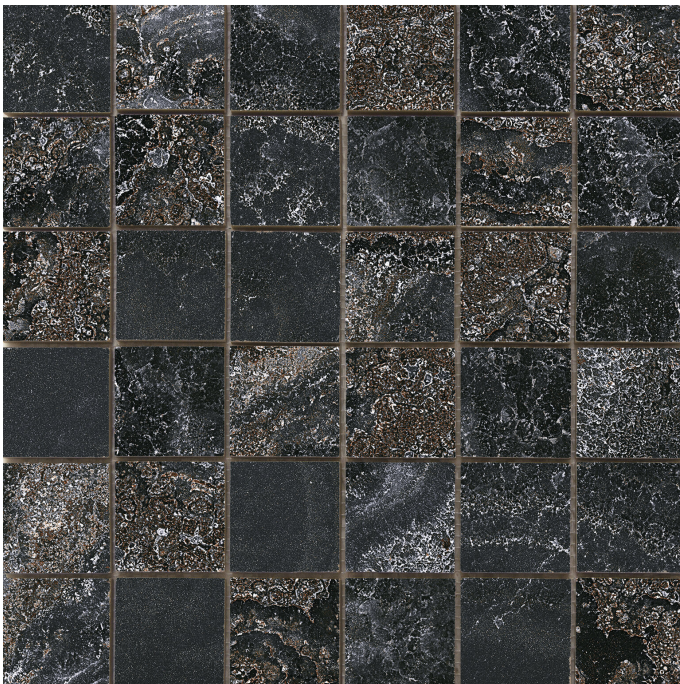

# Serie Jewel

# Jewel Mosaico Black Pulido Granilla 30x30

30x30

## Datos técnicos

Serie: JEWEL  
 Producto: Jewel Mosaico Black Pulido Granilla 30x30  
 Formato: 30x30  
 Grupo Ventas:  
 Tipo : PORCELANICO

Tipo pasta:  
 Deslizamiento R:  
 Clase: Clase 0  
 UPEC:  
 Acabado: PULIDO PREMIUM