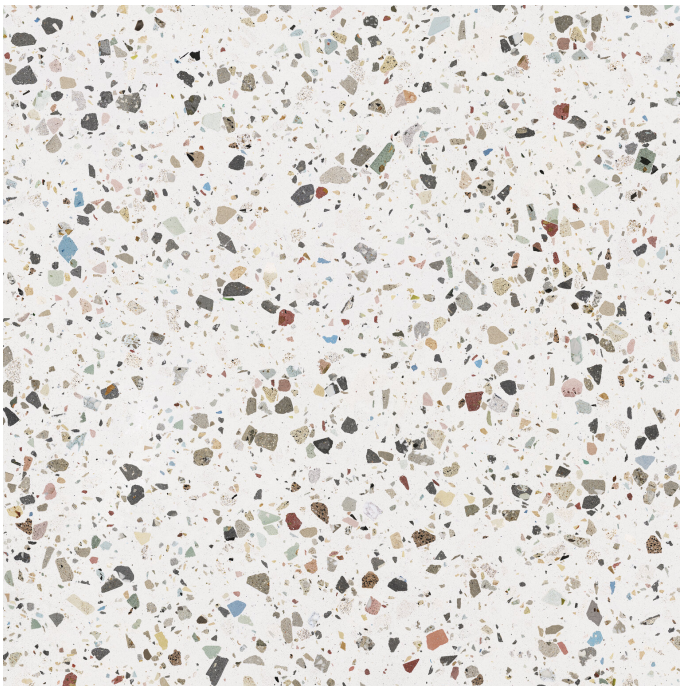

Serie Gemstone

Gemstone White Pulido Granilla 120x120 Rc

120x120 RC

Datos técnicos

Serie: GEMSTONE

Producto: Gemstone White Pulido Granilla 120x120 Rc

Formato: 120x120 RC

Grupo Ventas: