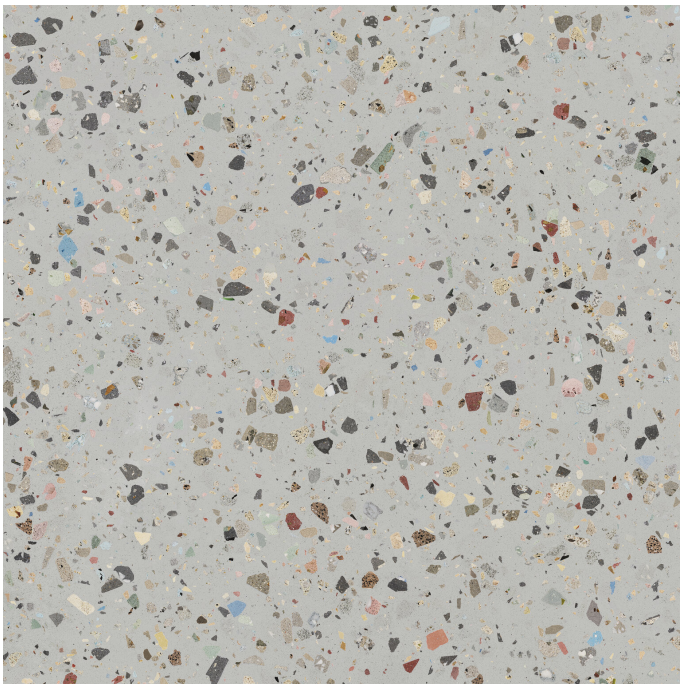

# Gemstone Grey Pulido Granilla 120x120 Rc

120x120 RC

## Datos técnicos

Serie: GEMSTONE

Producto: Gemstone Grey Pulido Granilla 120x120 Rc

Formato: 120x120 RC

Grupo Ventas:

Tipo : PORCELANICO

Tipo pasta: Pasta Neutra

Deslizamiento R: