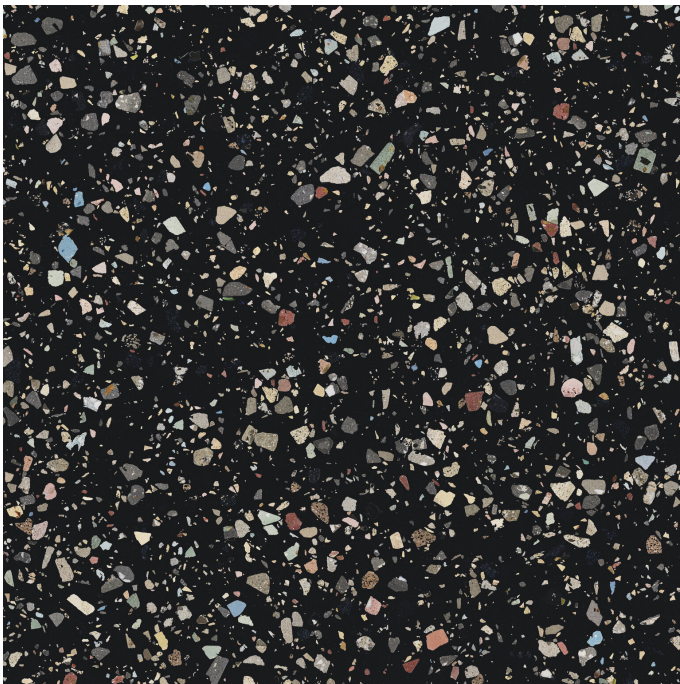

Serie Gemstone

Gemstone Black Pulido Granilla 120x120 Rc

120x120 RC

Datos técnicos

Serie: GEMSTONE

Producto: Gemstone Black Pulido Granilla 120x120 Rc

Formato: 120x120 RC

Grupo Ventas:

Tipo : PORCELANICO

Tipo pasta: Pasta Neutra

Deslizamiento R:

Clase: Clase 0

UPEC:

Acabado: PULIDO PREMIUM

Formato	Tipo producto	Pzs./caja	m2/caja	Kg/caja	Cajas/palet	M2/Palet	Kg/palet
120x120 RC	Base	1	1,440	52,358	36,000	51,840	1884,888