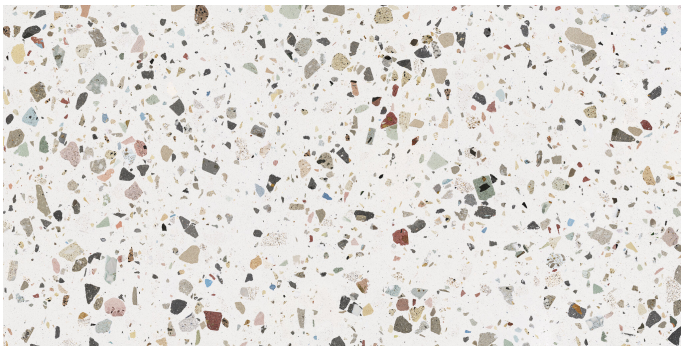

Serie Gemstone

Gemstone White Pulido Granilla 60x120 Rc

60x120 RC

Datos técnicos

Serie: GEMSTONE

Producto: Gemstone White Pulido Granilla 60x120 Rc

Formato: 60x120 RC

Grupo Ventas: